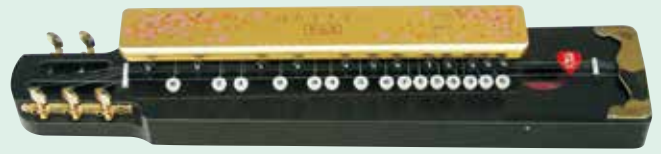

金沢の工芸純金箔蒔絵