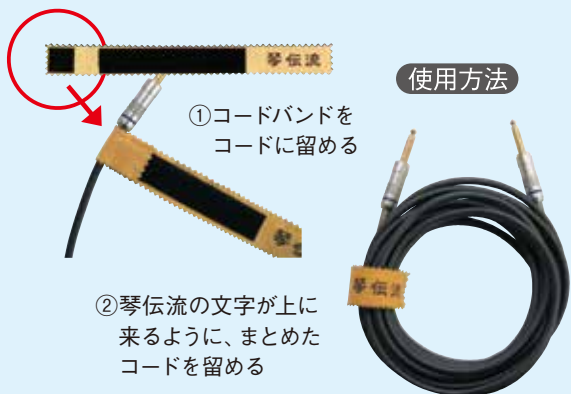

コードバンド

コードバンド(青)
3本入 650円
※5mまでのコードに対応

コードバンド(茶) 3本入 750円
※5m以上のコードに対応

マジックテープで簡単に留められコードの整理に便利です